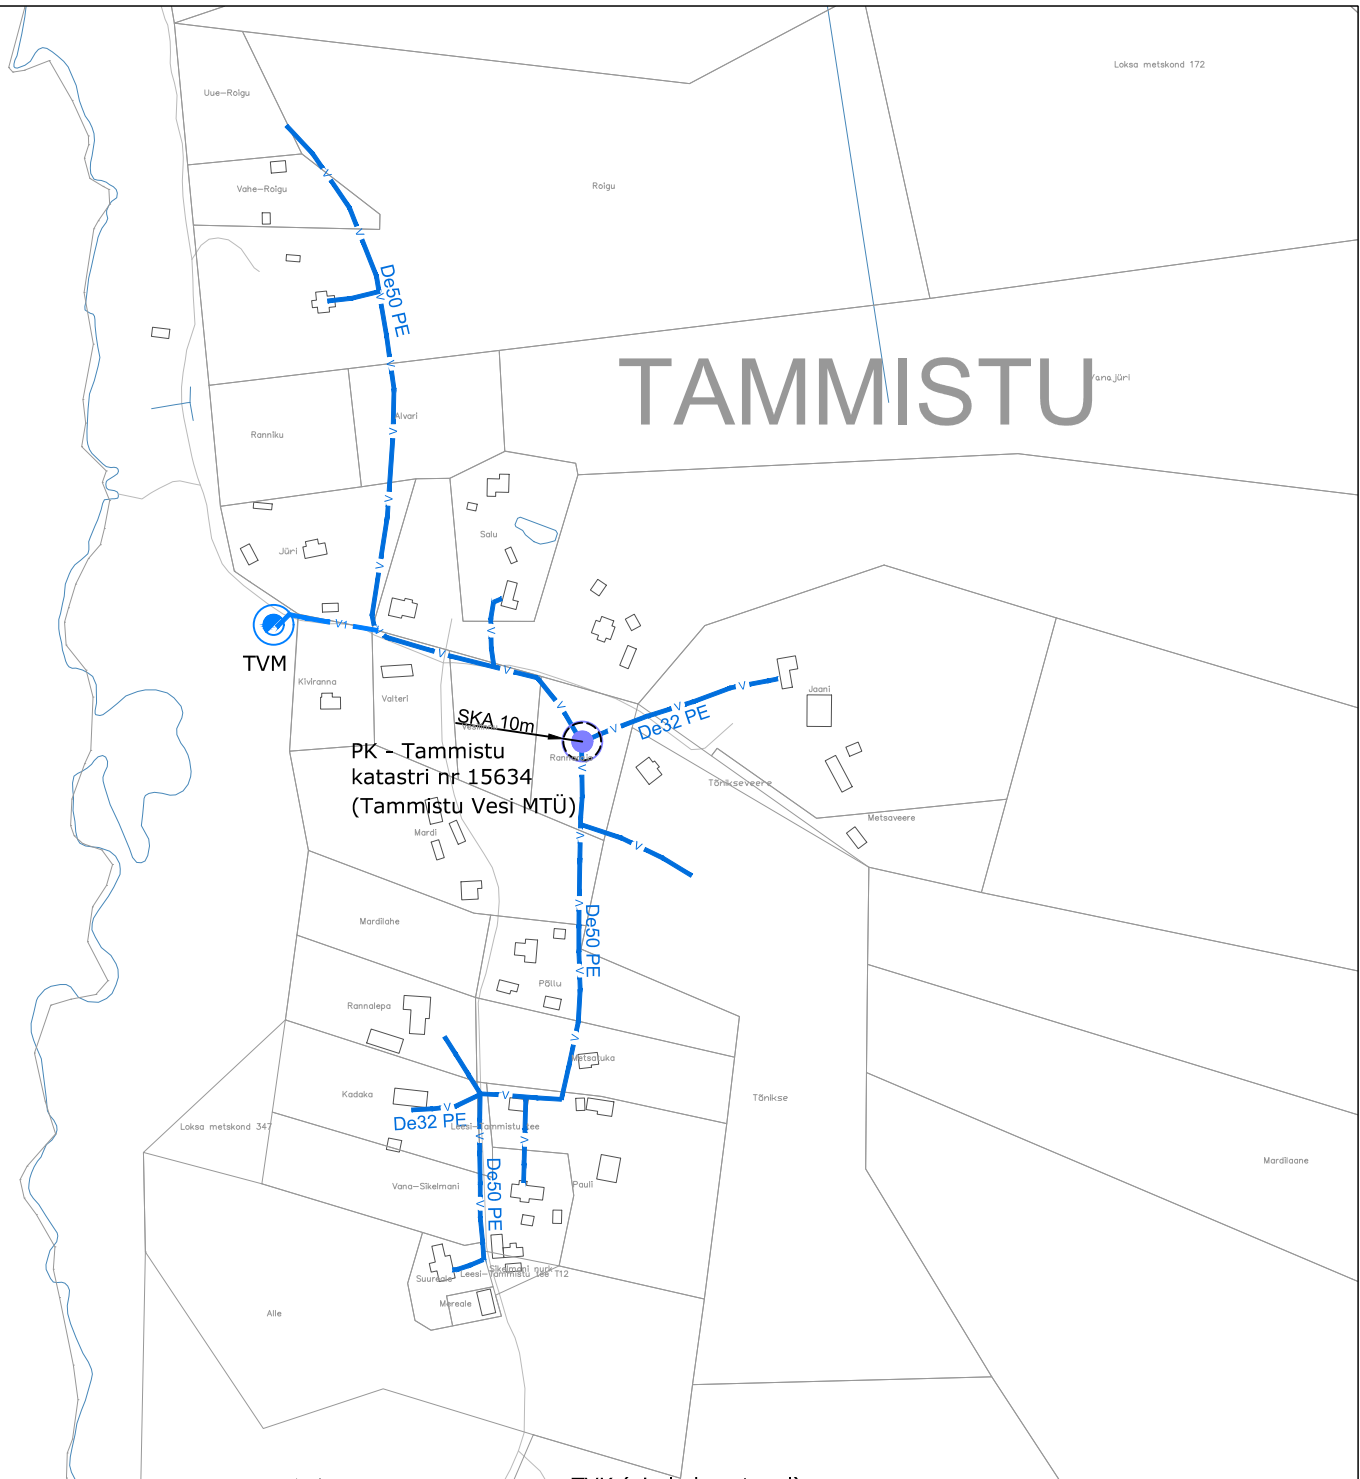

TAMMISTU

PK - Tammistu
katastri nr 15634
(Tammistu Vesi-MTÜ)

TINGMÄRGID

- olemasolev veetorustik
- planeeritav veetorustik
(lühiajaline programm)
- rekonstrueeritav puurkaev-pumpla
(lühiajaline programm)
- tuletõrjevõetukoht
- planeeritav tuletõrjevõetukoht
(lühiajaline programm)

TÖÖ NR	OBJEKTI NR	STAADIUM	PROJEKTI OSA - JOONISE NR	MÕÕTKAVA / FORMAAT	PROJEKTUJUHT	Sven Otsmaa	
20240-0024	00	AK	1_17	1:4000 / A4	PROJEKTEERIJAJA	Allan Kossas	
TÖÖ NIMETUS	Kuusalu valla ühisveevärgi ja -kanalisatsiooni arendamise kava aastateks 2020-2032						
ADDRESS	Tammistu küla, Kuusalu vald, Harjumaa					KUUPÄEV	18.02.2021
JOONISE NIMETUS	Tammistu küla ühisveevärgi ja -kanalisatsiooni skeem - olemasolev ja perspektiivne olukord						Kuusalu ÜVKA.dwg
						SWECO Projekt AS	
						Tel +372 674 4000	
						sweco@sweco.ee	