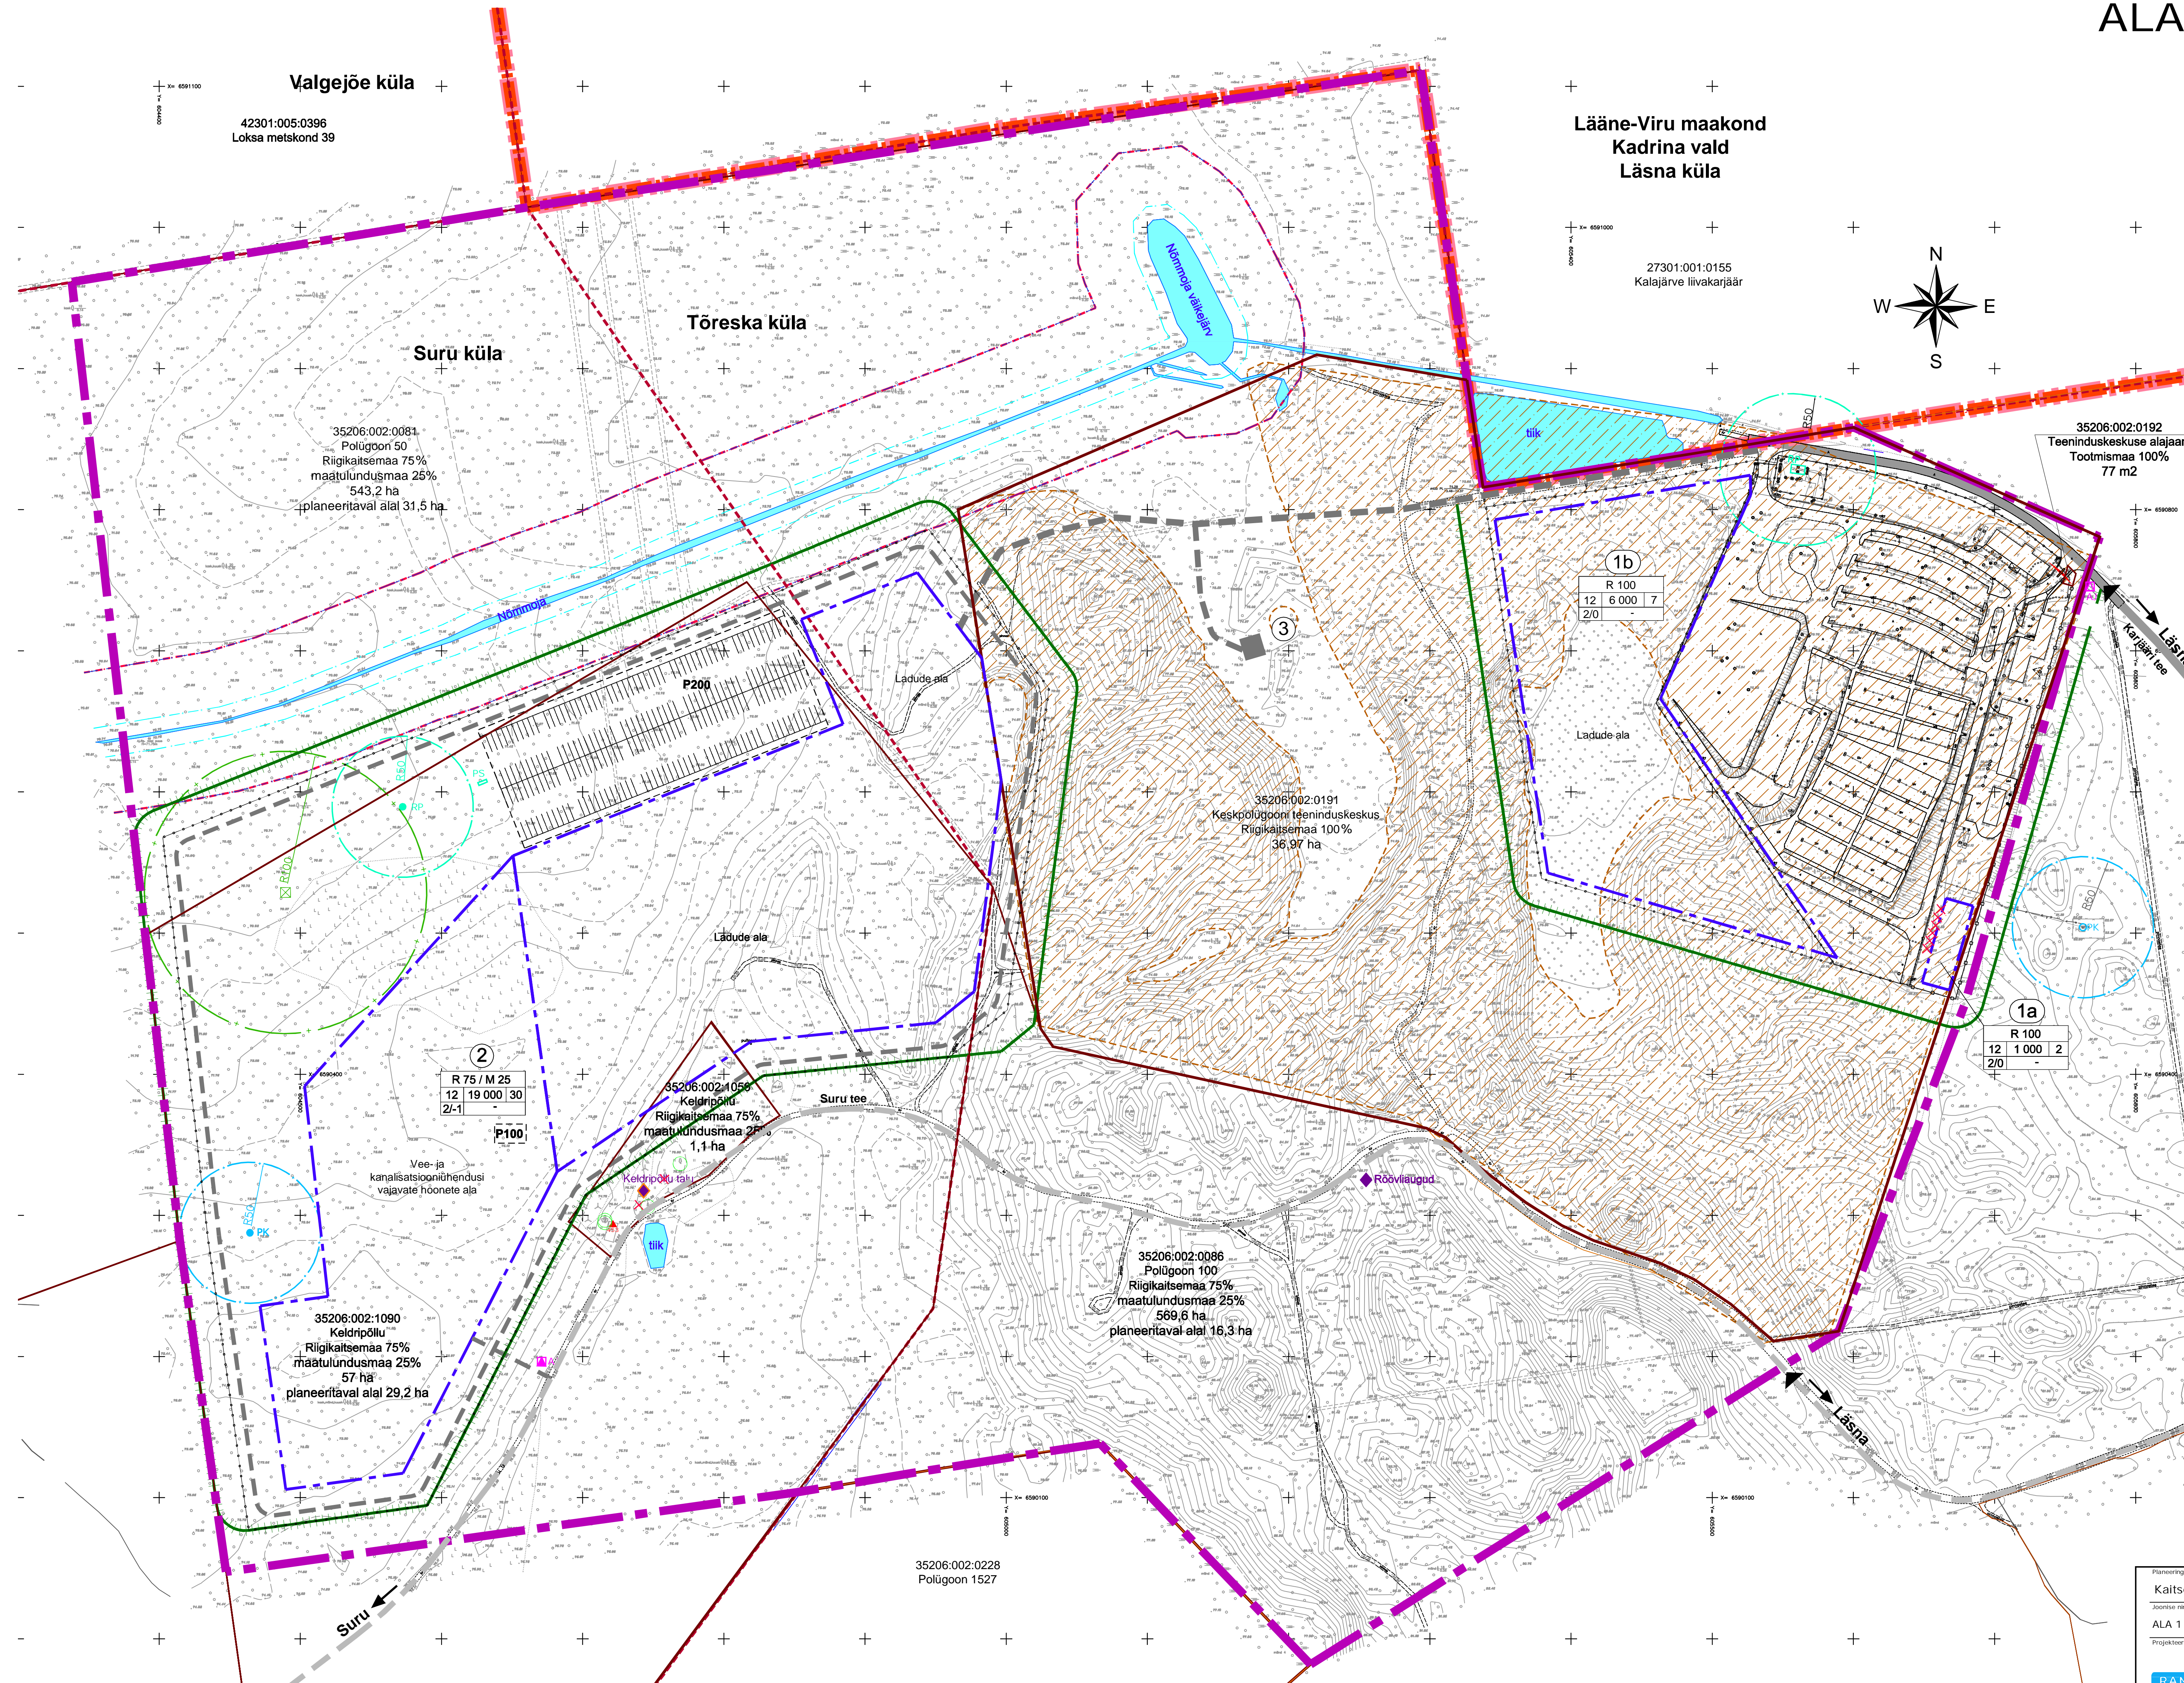

KAITSEVÄE KESKPOLÜGOONI OSALISE TERRITOORIUMI DETAILPLANEERING

ALA 1 Teeninduskeskus Eskiis M 1:2000

- LEPPEMÄRGID**
- PLANEERITAVA MAA-ALA PIIR
 - MAAKONNA PIIR
 - VALLA PIIR
 - KÜLAPIIR
 - KINNISTU PIIR
 - HOONESTUSALA
 - POSITSIOONI NUMBER
 - | | | | |
|-------|----|-------|---|
| R 100 | 12 | 1 500 | 2 |
| 2/0 | | | |
 - PARKIMISKOHTADE ARV
 - JUURDEPÄÄS DP ALALE
 - TEE OLEMASOLEV
 - TEE PROJEKTEERITUD
 - TEE PLANEERITAV
 - TÖKKEPUU OLEMASOLEV
 - VÖRKPIIRE PLANEERITAV
 - VÖRKPIIRE OLEMASOLEV
 - RAADAMSIALA PIIR
 - MAARDLA
 - SIDEMAST KAITSEVÕNDIGA (100 m)
 - 10/0,4 kV ALAJAAM PLANEERITAV
 - 10/0,4 kV ALAJAAM OLEMASOLEV
 - PUURKAEV KAITSEVÕNDIGA PLANEERITAV (50 m)
 - PUURKAEV KAITSEVÕNDIGA OLEMASOLEV (50 m)
 - REOVEEPUHASTI KAITSEVÕNDIGA PLANEERITAV (50 m)
 - REOVEEPUHASTI KAITSEVÕNDIGA OLEV (50 m)
 - SADEMEVEEVEEPUHASTI VÕIMALIK ASUKOHT
 - SÄLITAMISELE KUULUV PUU
 - LIKVIDEERITAV PUU
 - PÄRANDKULT.OBJEKT - KUSTUTADA NIMEKIRJAST
 - PÄRANDKULTUURIOBJEKT
 - GEODEETILINE MÄRK
 - VEEKOGU
 - VEEKAITSEVÕND (10 m)
 - KALDA EHITUSKEELUVÕND (25 m)
 - KALDA PIIRANGUVÕND (50 m)

Märkused:
1. Planeeritav ala asub maakonnaplaneeringu teemaplaneeringu kohaselt terves ulatuses rohevõrgustiku tuumala s T6.

Planeering			
Kaitseväge keskpolygoni osalise territooriumi detailplaneering			
joonise nimetus			
ALA 1 Teeninduskeskus, Eskiis			
Projektsuuna	Ramboll Eesti AS Laki 34 12916 TALLINN ESTI Tel: +372 664 5808 info@ramboll.ee	Tuuletaja	Katsumäe/Arbuckel Sakala 1 10204 TALLINN ESTI Tel: +372 7170 180 info@kmb.ee
Projektsuuna	Määratud	Stadium	Muutuks
Vanemarhitekti planeering	Määratud	DP	
Planeering	Eesti Nimepüü	Kuupäev	1:2000
		06.02.2014	2012_0082
			3a