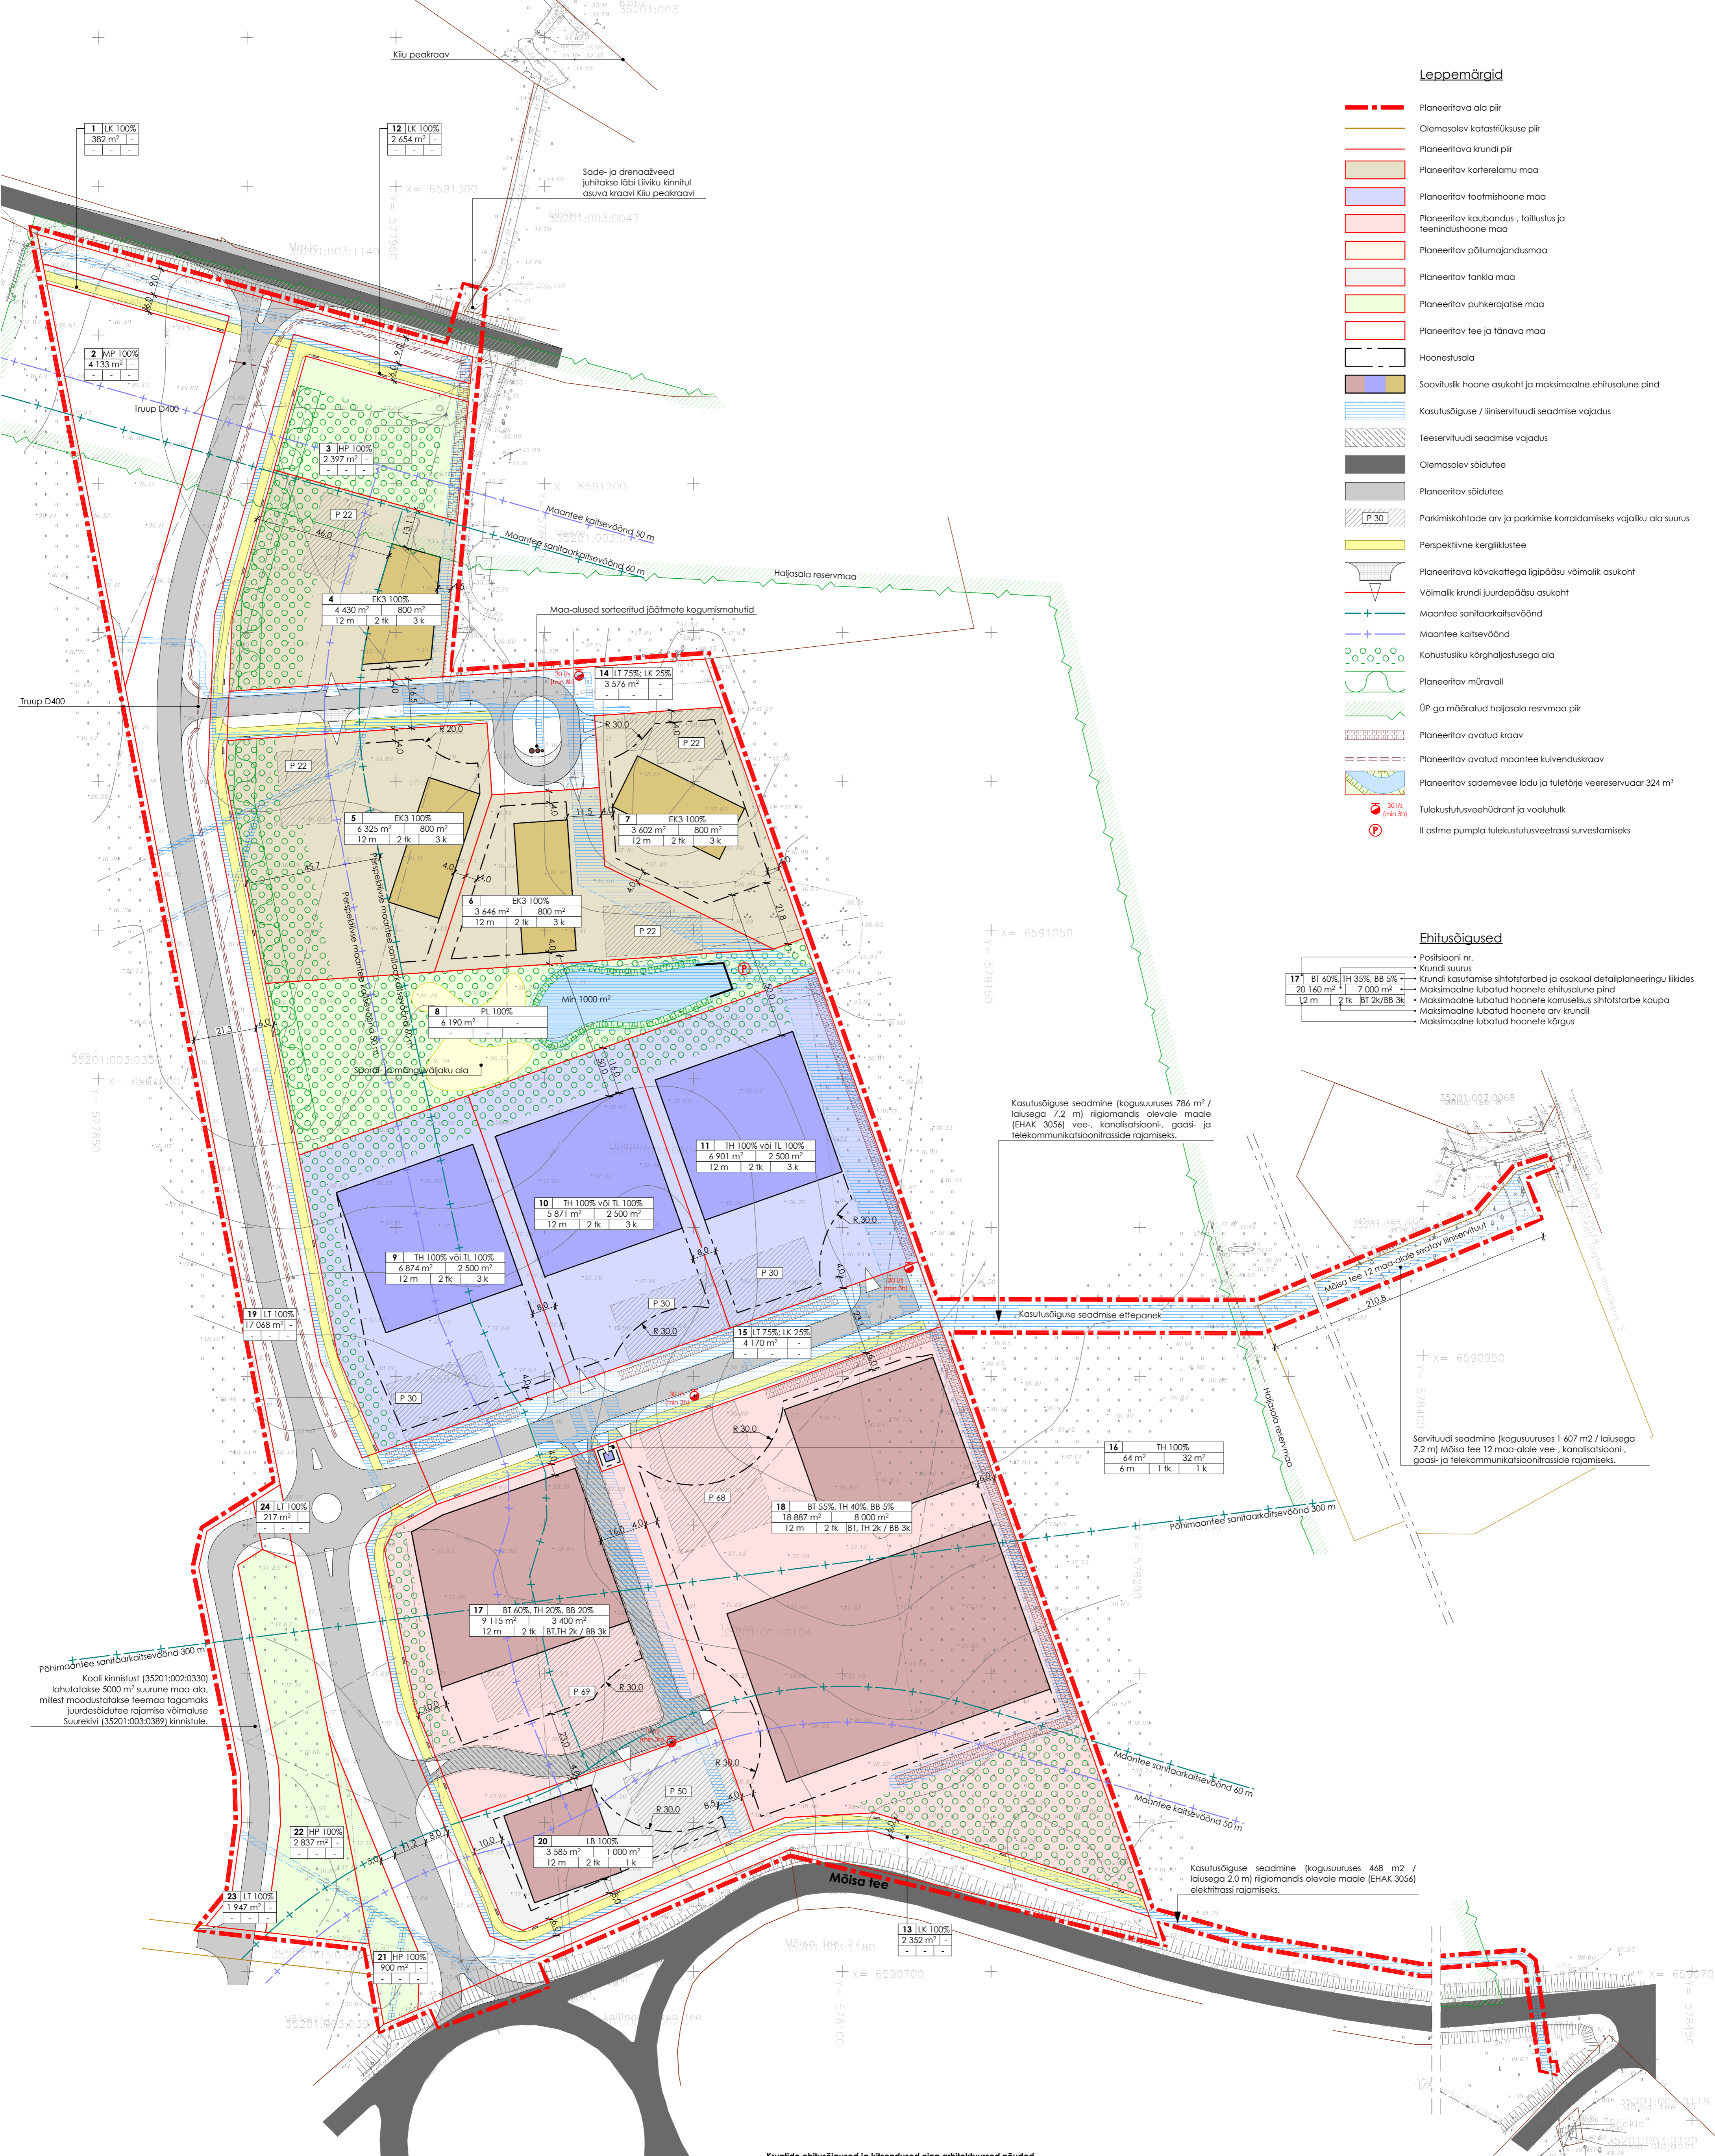

Leppemärgid

- Planeeritava ala piir
Olemasolev katatõrskuse piir
Planeeritava kundi piir
Planeeritav katkerelamu maa
Planeeritav loomishoone maa
Planeeritav kaubandus-, tallistus- ja teenindushoone maa
Planeeritav põllumajandusmaa
Planeeritav tanki maa
Planeeritav puhkerajatis maa
Planeeritav tee ja tänav maa
Hoonealusala
Soovitusk hoone asukoht ja maksimaalne ehitusala pind
Kasutusajuguse / liiniseitvud seadmise vajadus
Teeservitud seadmise vajadus
Olemasolev sõidutee
Planeeritav sõidutee
Pankimiskohtade arv ja parkimise korraldamise vajalik ala suurus
Perspektiivne kergliiklustee
Planeeritava kävokatiga ligipääsu võimalik asukoht
Võimalik kundi juurdepääsu asukoht
Maantee sannaartakaitsevöönd
Maantee kaitsevöönd
Kohustusliku kõrghaigustuse ala
Planeeritav müravall
ÜP-ga määratud haljasala reservmaa piir
Planeeritav avatud kraav
Planeeritav avatud maantee kuivenduskraav
Planeeritav sadamevee lodu ja tuleõrje veereservuaar 324 m³
Tulekustutusvahendajad ja vooluhulk
Ii aatme pumpla tulekustutusveestrossi survestamiseks

Ehitusõigused

- Positsiooni nr.
Kundi suurus
Kundi kasutamise sisetarbed ja osakaal detailplaneeringu liikides
Maksimaalne lubatud hoone ehitusala pind
Maksimaalne lubatud hoone ehitusala pind
Maksimaalne lubatud hoone ehitusala pind
Maksimaalne lubatud hoone ehitusala pind
Maksimaalne lubatud hoone ehitusala pind