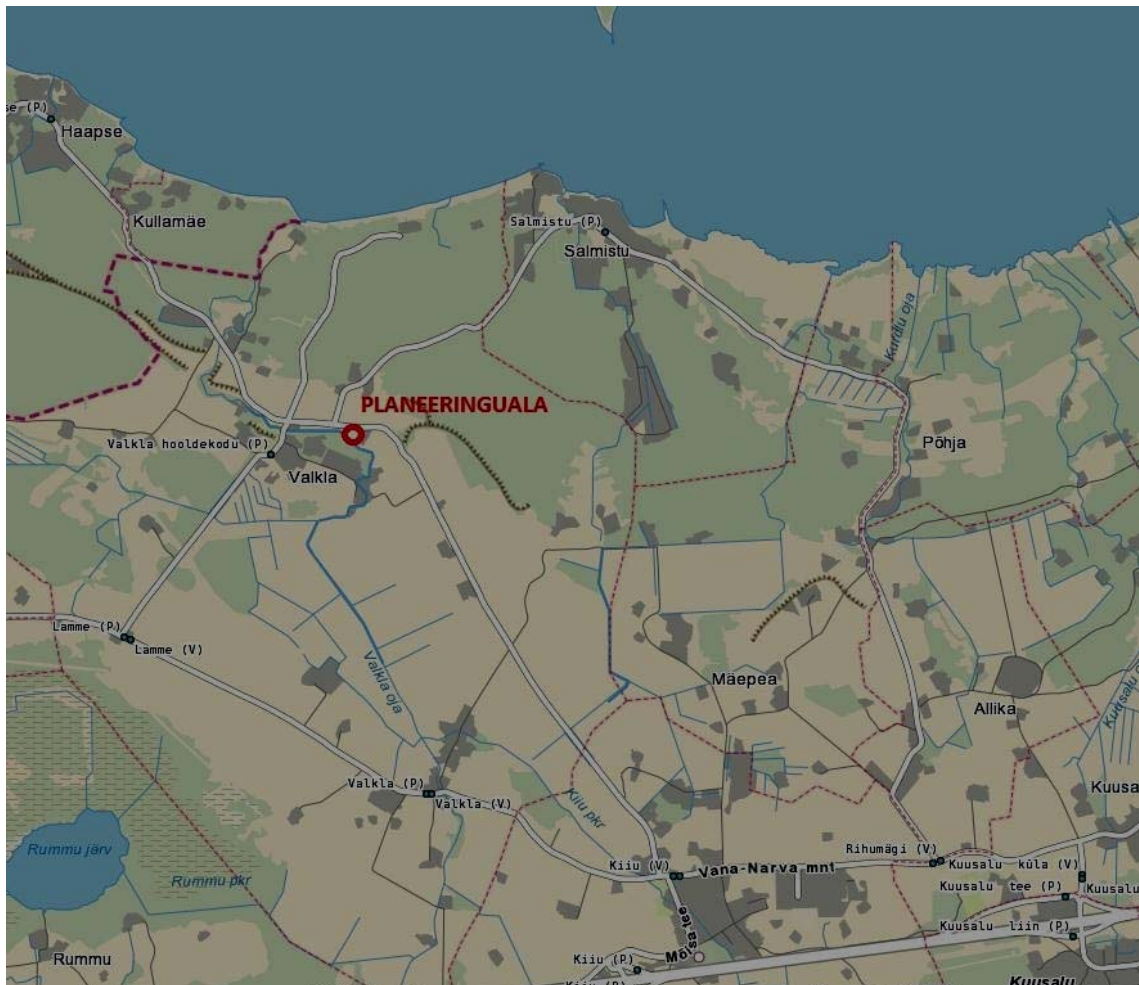

# 1 Situatsiooni skeem

Planeeringuala asub Kuusalu vallavalitsusest Kiiu mõisahoones 4,6 km kaugusel loodes.