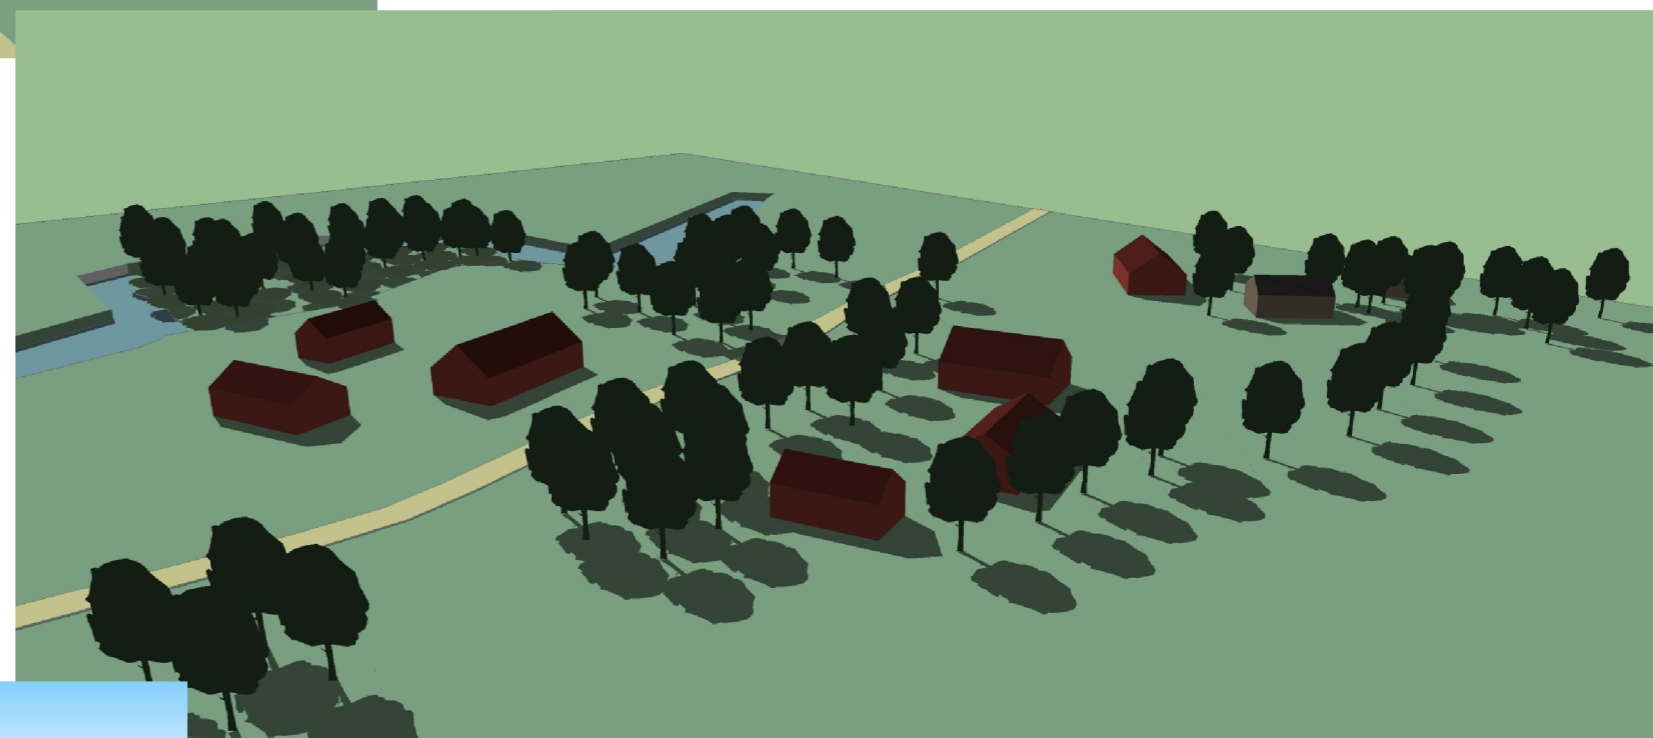

Vaade lõunast

Vaade läänest

Vaade põhjast

MÄRKUSED:
 Illustratiivsed linnuperspektiivvaated on tehtud planeeringuala planeeritud hoonestuse kohta. Olemasolev hoonestus on näidatud beeži ja tumehalli tooniga. Planeeritud hoonestus punase tooniga.

 maastikuarhitektuuribüroo L. Tolstoi 14-1 Tartu 50106 tel: +372 52 39 277 email: info@loovmaastik.ee koduleht: www.loovmaastik.ee		Töö nimetus:		
		PUDISOO KÜLA, ROO-KALAMÄE, KODU-KALAMÄE, JAANI JA VANATEE KINNISTUTE DETAILPLANEERING		
Objekti asukoht:		Joonise nimetus:		Möötkava:
Pudisoo küla, Kuusalu vald, Harjumaa		3D illustratsioon		-
Planeerija:	Allkiri:	Kuupäev:	Arhiivi nr :	
Toomas Pöld		01.02.15	A-030DP14	
	Allkiri:	Kuupäev:		
	Allkiri:	Kuupäev:	Projekti staadium:	Töö nr :
			ESKIIS	030DP14
				Joonise nr :
				5