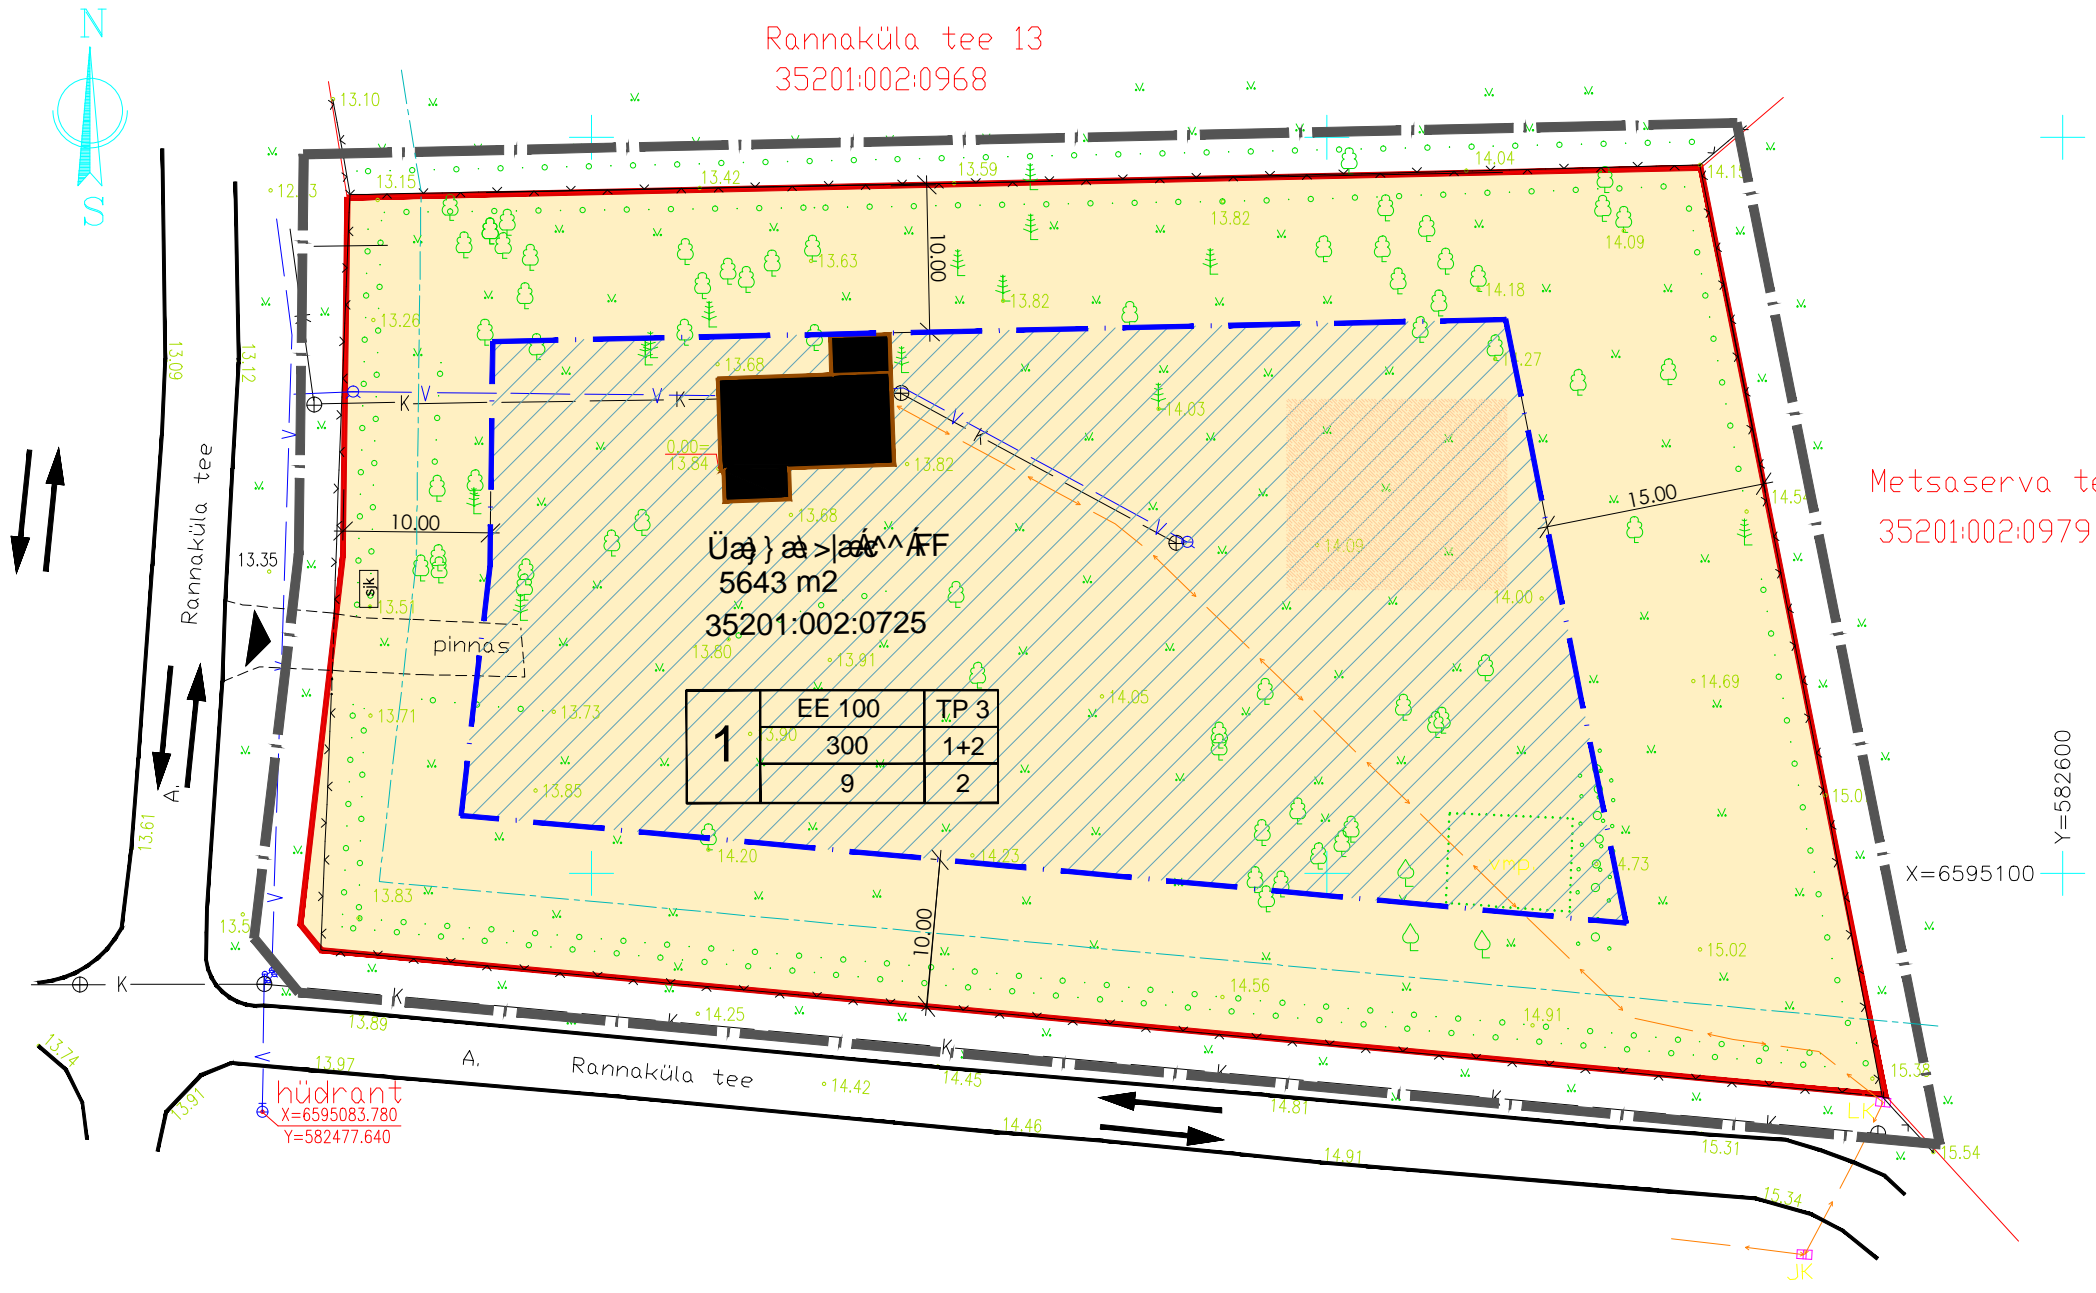

TABEL NR 1

KRUUNTI EHTUSÕIGUS															
POS. NR	ADDRESS/ KINNISTU NIMI	KRUNDI PLANEERITUD SUURUS m ²	EHITUS-ALUNE PIND m ²	KRUNDI TÄISEHITUSE%	KORRUSELISUS (MAX)	HOONETE ARV KRUNDIL (elomu+ abihooned)	KRUNDI PLANEERITUD SIHTOTSTARVE DET.PLAN. LIIGI JÄRGI	KRUNDI PLANEERITUD OSAKAAL % KAT.ÜKSUSE LIIGI JÄRGI	SULETUDBRUTOPIND m ² SIHTOTSTARVETE KAUPA KAT.ÜKSUSE LIIGI JÄRGI	PIIRANGUD					
										HOONES-TUSVIIS	HOONETE SUURIM KÕRGUS	KATUSE-KALLE	KATUSE HARJA SUUND	MIN.TULEPÕSIVUS KLASS	MÄRKUSED
1	Rannaküla tee 11	5643	300	5	2	1+2	EE 100%	E 100%	E 600	Lahtine	9	0 - 45	Paralleelne - või risti peatänavaga	TP 3	TKV

LEPPEMÄRGID

-  PLANEERITAV ALA
 -  PLANEERITAVA KRUNDI PIIR
 -  OLEMASOLEVAD KRUNDI PIIRID
 -  TKV TEEKAITSEVÖÖND
 -  ELAMUMAA/HOONEALUNE
 -  HOONESTUSALA
 -  OLEMASOLEV ABIHOONE KRUNDIL
 -  OLEMASOLEV PIIRDEAED
 -  OLMEJÄÄTMETE KOGUMINE
 - 5643 m²** KRUNDI SUURUS
 - EE** KRUNDI SIHTOTSTARVE
 -  JUURDEPÄÄS KRUNDILE
 - P2** PARKIMISKOHTADE ARV KRUNDIL
- 1 - krundi pos number
 EE 100 - maa sihtotstarve
 300 - max hoonealune pind
 9 - hoonete arv krundil
 2 - korruselisus

MÄRKUSED: 1.PLAAN ON KOOSTATUD L-EST 97 KOORDINAATIDE SUSTEEMIS 2014.A. MARTSIS TEHTUD MÕETMISTE ALUSEL
 2. KÕRGUSED BALTI SUSTEEMIS
 3. PIIRID KANTUD PLAANILE KATASTRI SEISU ALUSEL

Märkused: Kõrgused Balti süsteemis.
 Koordinaadid L-EST. süsteemis.

Rannaküla tee 11 35201:002:0968	Jooniste arv 1	Joonise nr. 1	TELLIJA: Hr. VLADIMIR KOVALJOV	TOO NR. 522 - 150515/DP	STAADIUM	DP ESKIIS
	Joonise sisu KUUSALU VALD SÄITME KÜLA MAA-ALA PLAAN		Mõetkava 1:500	ARHITEKT M. NIISUKE	OSA	A
Jaagu Kinnisvara OÜ Rapla vald Sulupere küla Tegevuslitsents: MA-k nr. 592, 30.03.2014 MTR EEG 000273 tel.5215602 e-mail. aire.myyrsepp@gmail.com	Mõetis Jaak Mürsepp	Kuupäev 09.03.2014.a.	OBJEKT SWJCSWKSÖÄÜ QT ÖS' ŠCE ÜÖPÖS' ŠCÄVÖÖÄFÄ	MOOTKAVA	1:500	
	Joonestas Jaak Mürsepp	Töö nr.2014-015	JOONIS Ü (PÖUUPÖ)	LEHT	1	LEHTI
			KUUPAEV 24.10.03	TEGJA: U' ŠCÄVÖÖRÖSV		