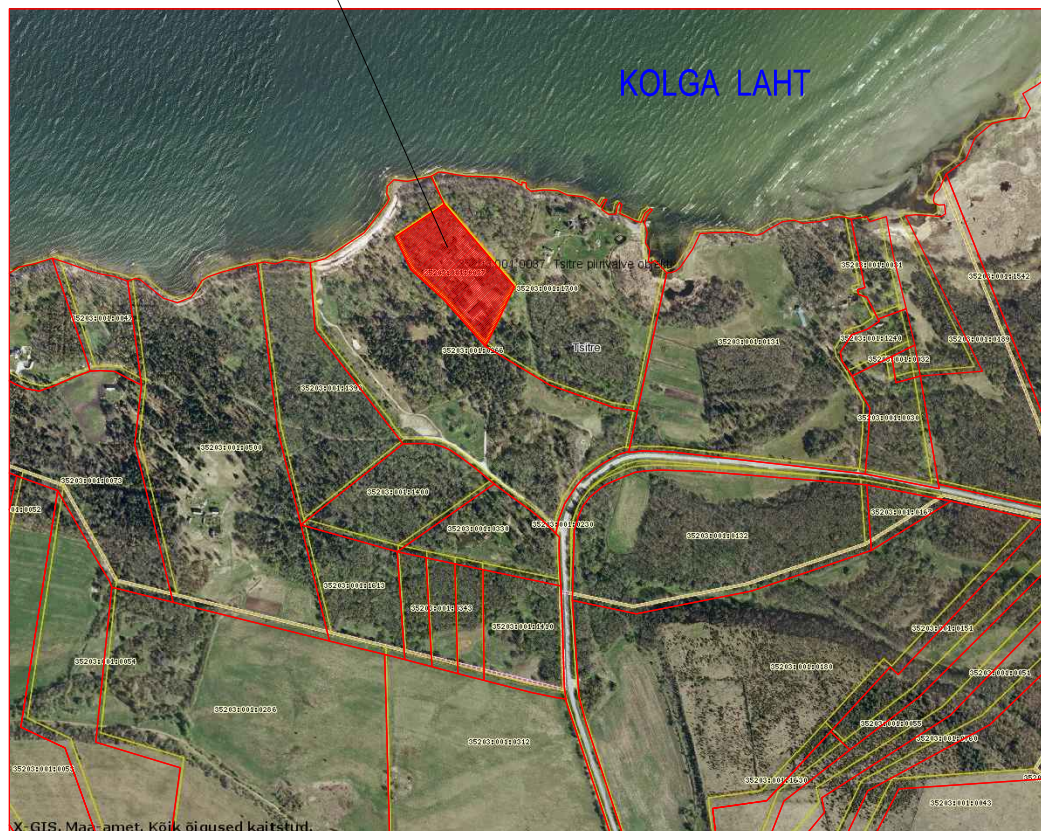

PLANEERITAV KINNISTU

KUUSALU-LEESI MAANTEE T-11270

UETT
OÜ UETT JA KO

reg. kood 11180519 MTR EE000602
Tammispea küla 74715, Kuusalu vald, Harjumaa
tel. 5049985. e-post villu.uet@gmail.com

TEOSTAS: V. UETT

DETAILPLANEERING

ASUKOHT: TSITRE PIIRIVALVE OBJEKTI KÜ KUUSALU V

TELLIJA: KUUSALU VALLAVALITSUS

MÕÕTKAVA 1:20000

STADIUM DP

TÖÖ NR. DP1-02/09

JOONIS 1

JOONISEID 4

TÖÖ TEOSTAMISE AEG: VEEBR 2009

ASUKOHA SKEEM